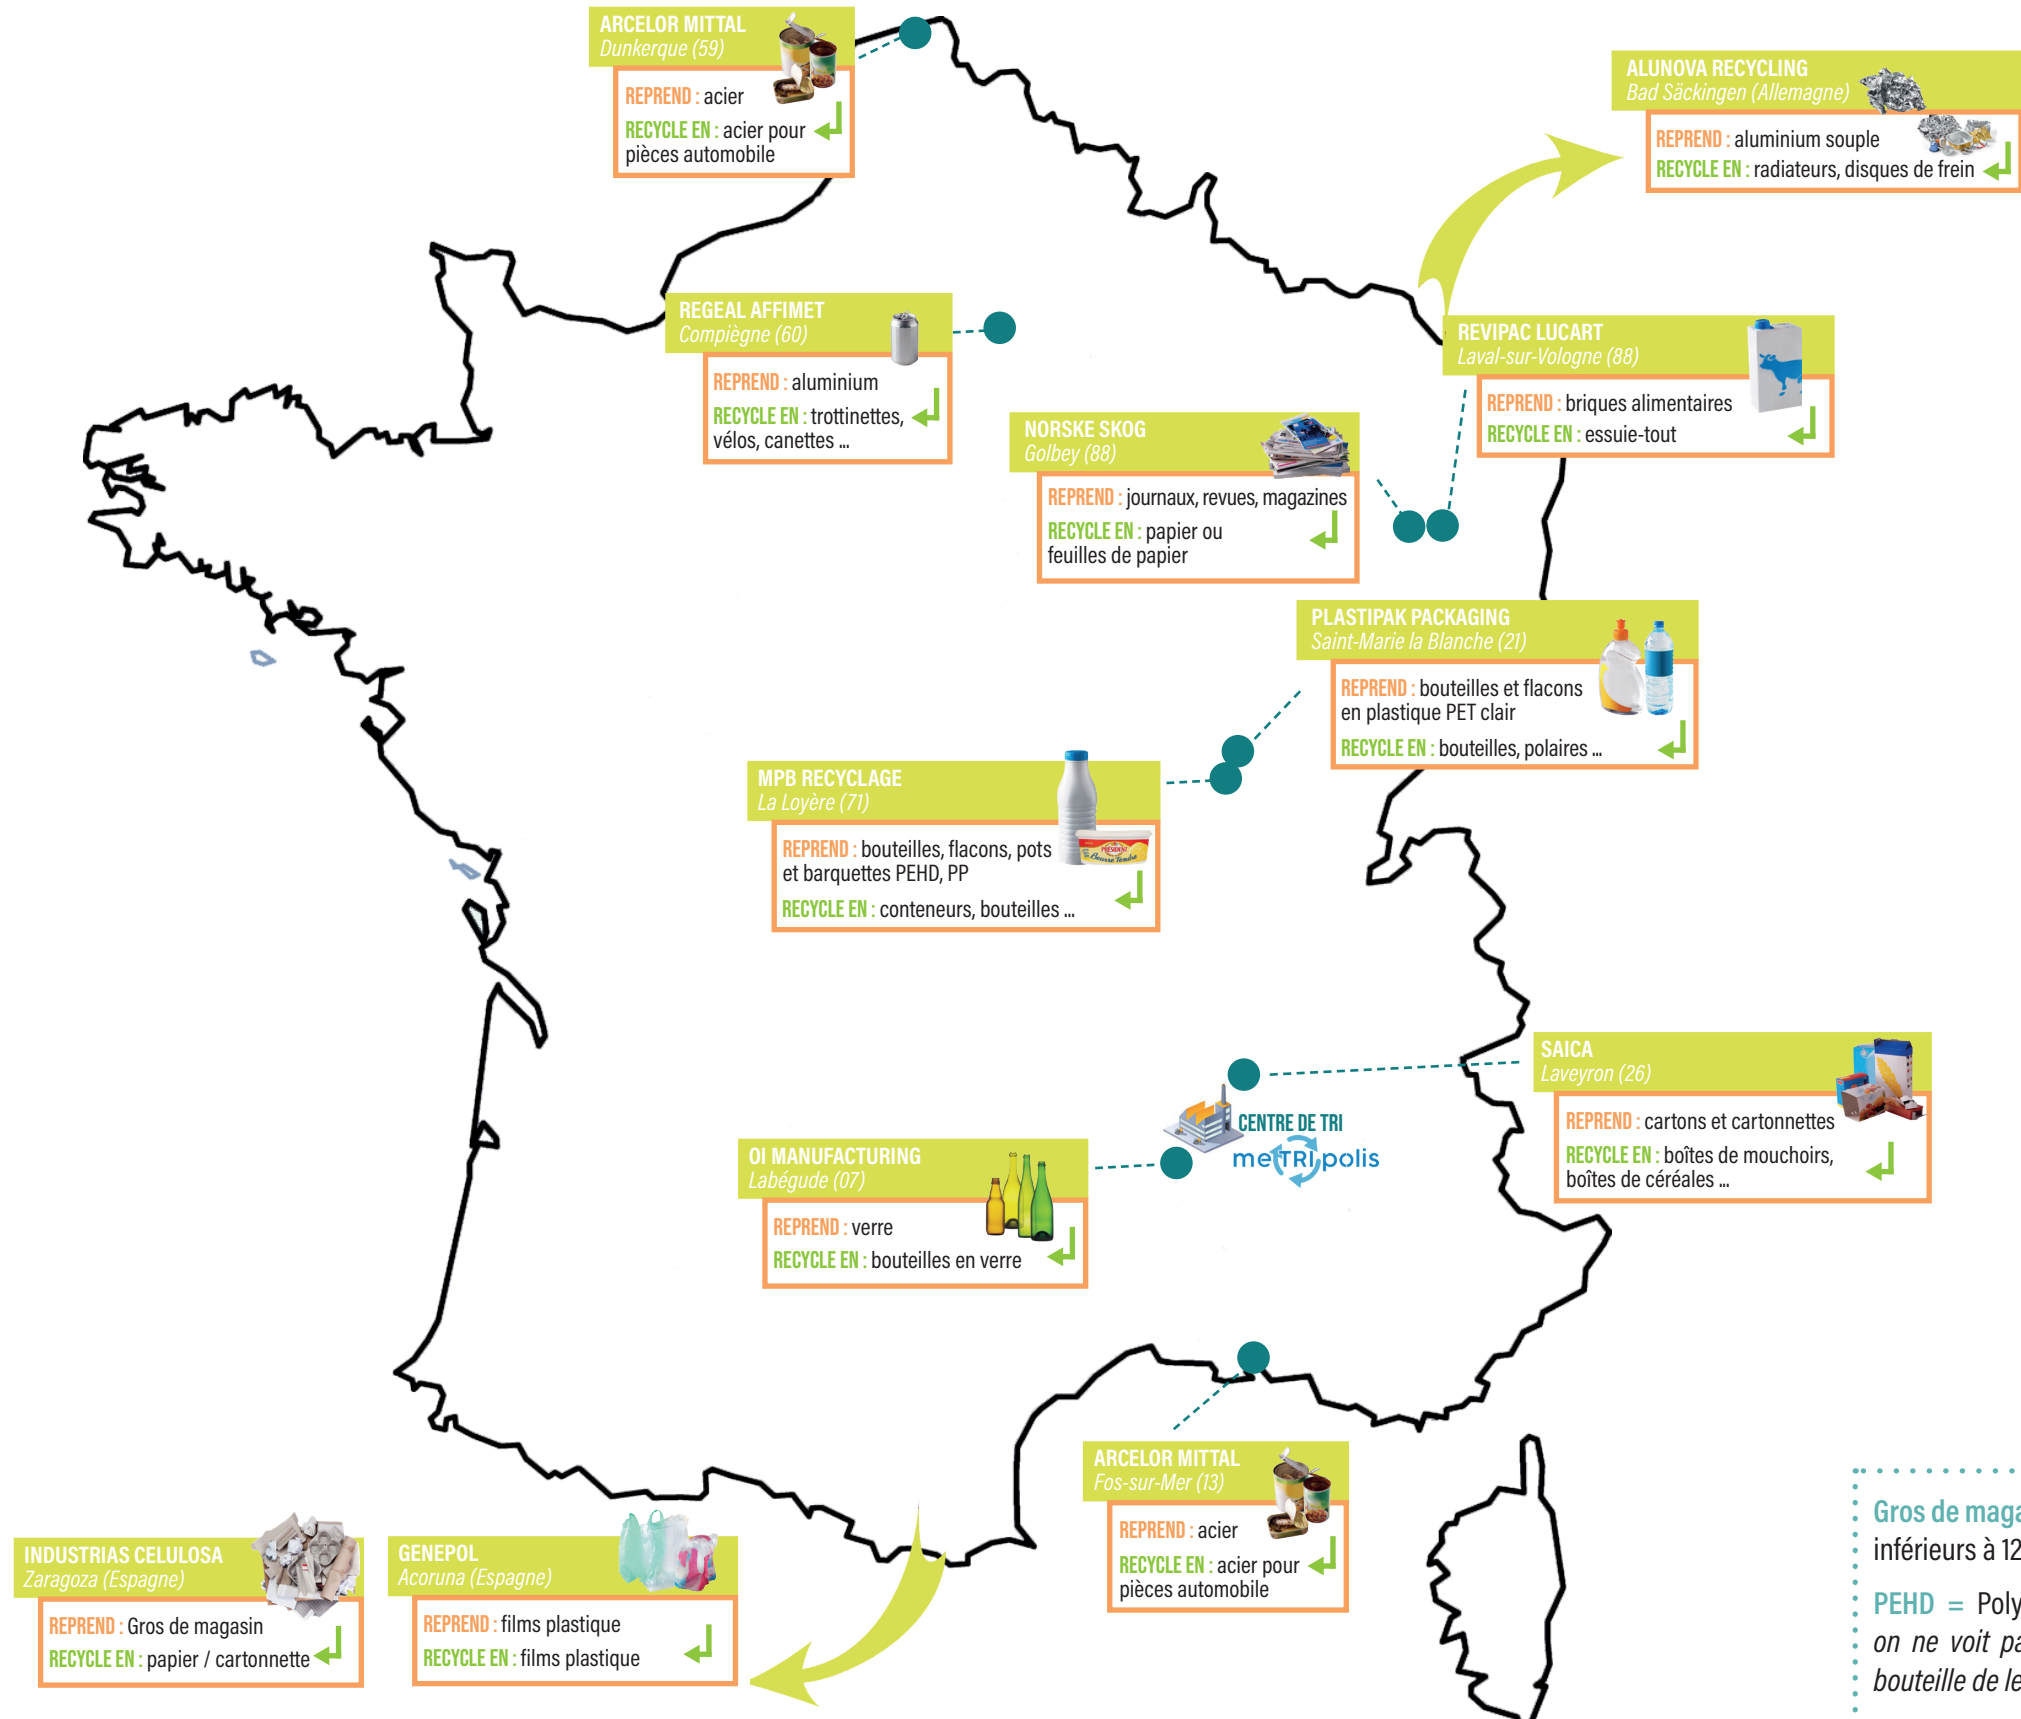

RÉPARTITION DES REPRENEURS

Par matières triées au centre de tri Métripolis

LEXIQUE

- **Gros de magasin** = papiers et cartons mêlés inférieurs à 120mm
- **PEHD** = PolyEthylène Haute Densité (dont on ne voit pas à travers : boîte de beurre, bouteille de lessive ...)
- **PP** = PolyPropylène (utilisé pour les barquette ...)